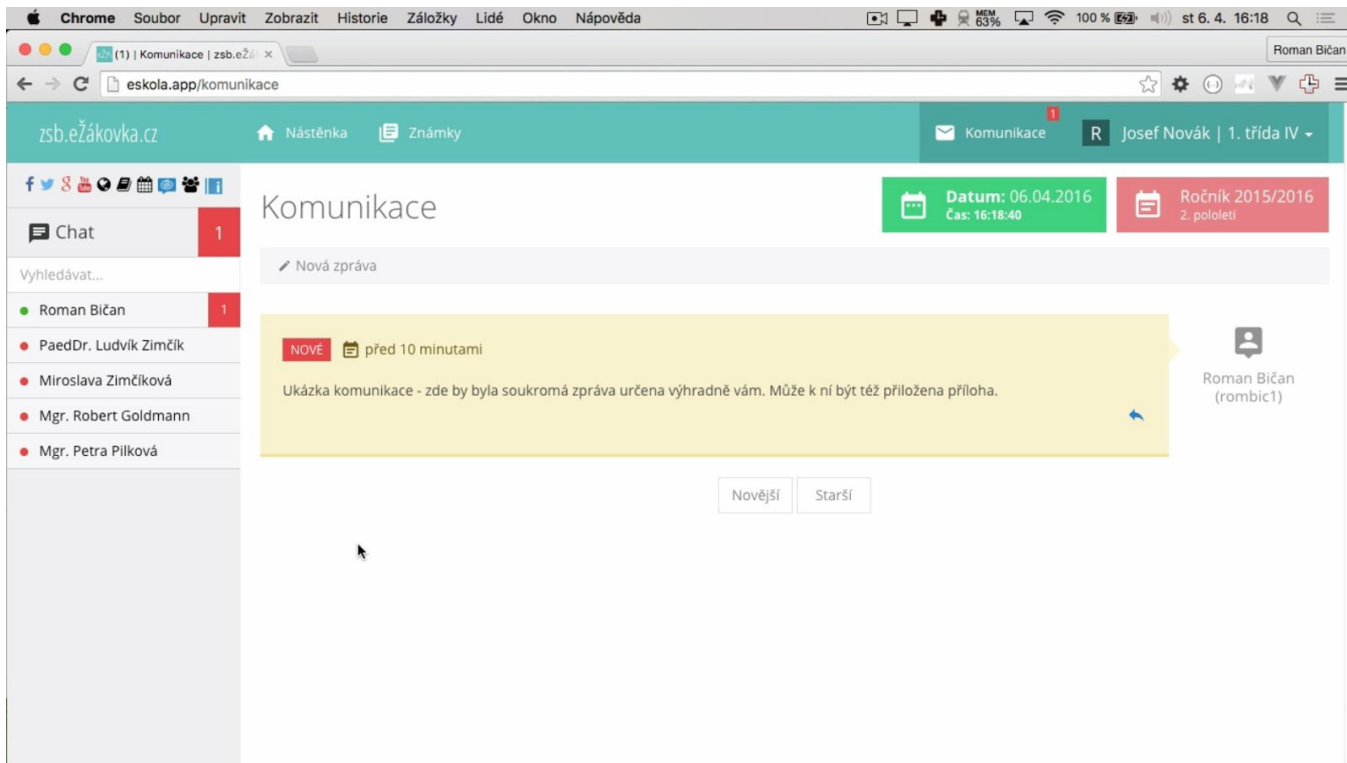

Jako první zde vidíme zprávy, které nám mohou posílat učitelé a pan ředitel. My můžeme psát také.

Stačí kliknout na šedou lištu s nápisem Nová zpráva.