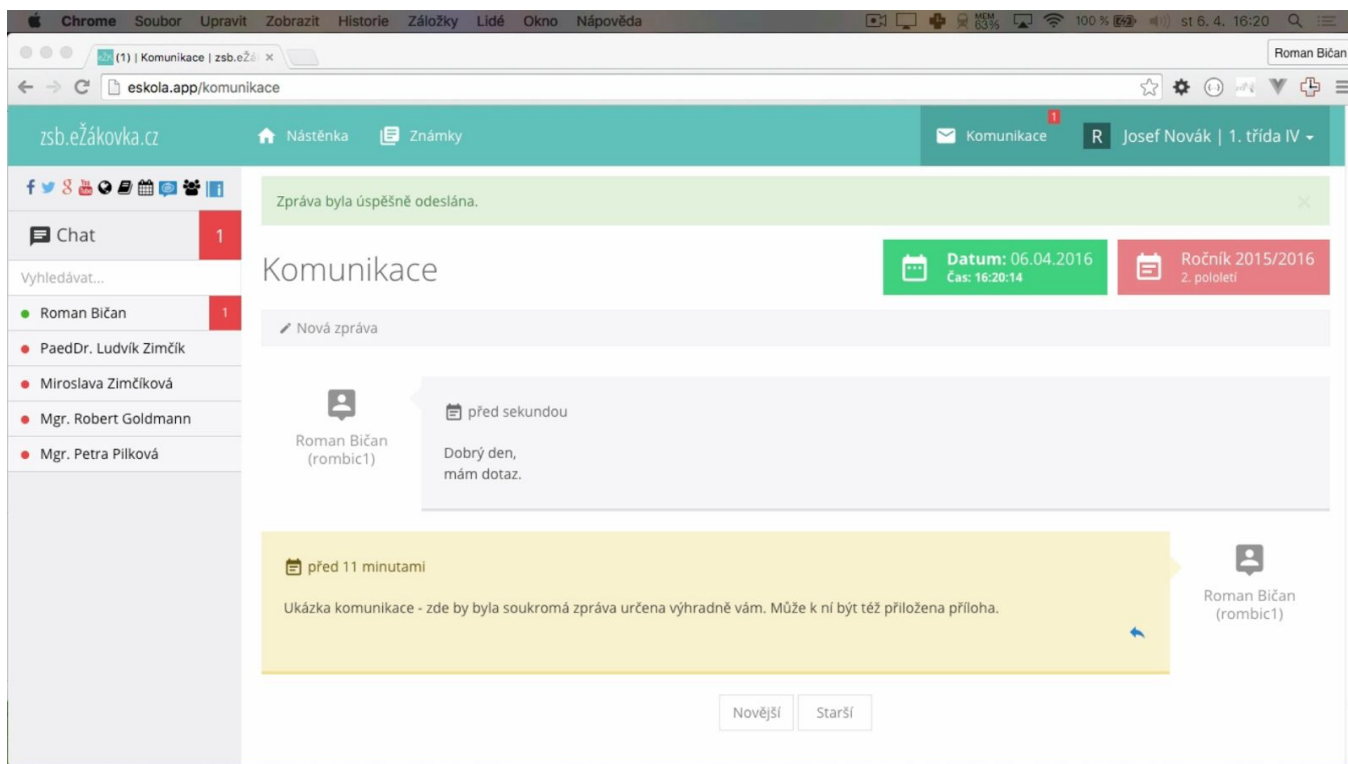

Jako první nás vždy zaujmou tzv. notifikace vlevo dole. Ty nás upozorňují na nové příspěvky a zprávy, které byly přidány, zatímco jsme nebyli přihlášení.

Notifikace můžeme odkliknout křížkem v pravém horním rohu.

Na nástěnce vidíme nové příspěvky. Při každém přihlášení si nové příspěvky vždy přečtete. Nic vám tak neunikne!

Dále je v horní liště na pravé straně tlačítko Komunikace.

Jako první zde vidíme zprávy, které nám mohou posílat učitelé a pan ředitel. My můžeme psát také.

Stačí kliknout na šedou lištu s nápisem Nová zpráva.

Všechna pole je potřeba správně vyplnit, pouze příloha je volitelná.

Odeslaná zpráva se objeví i nám.

Na příšle zprávy se reaguje kliknutím na modrou šipku v pravém dolním rohu zprávy.