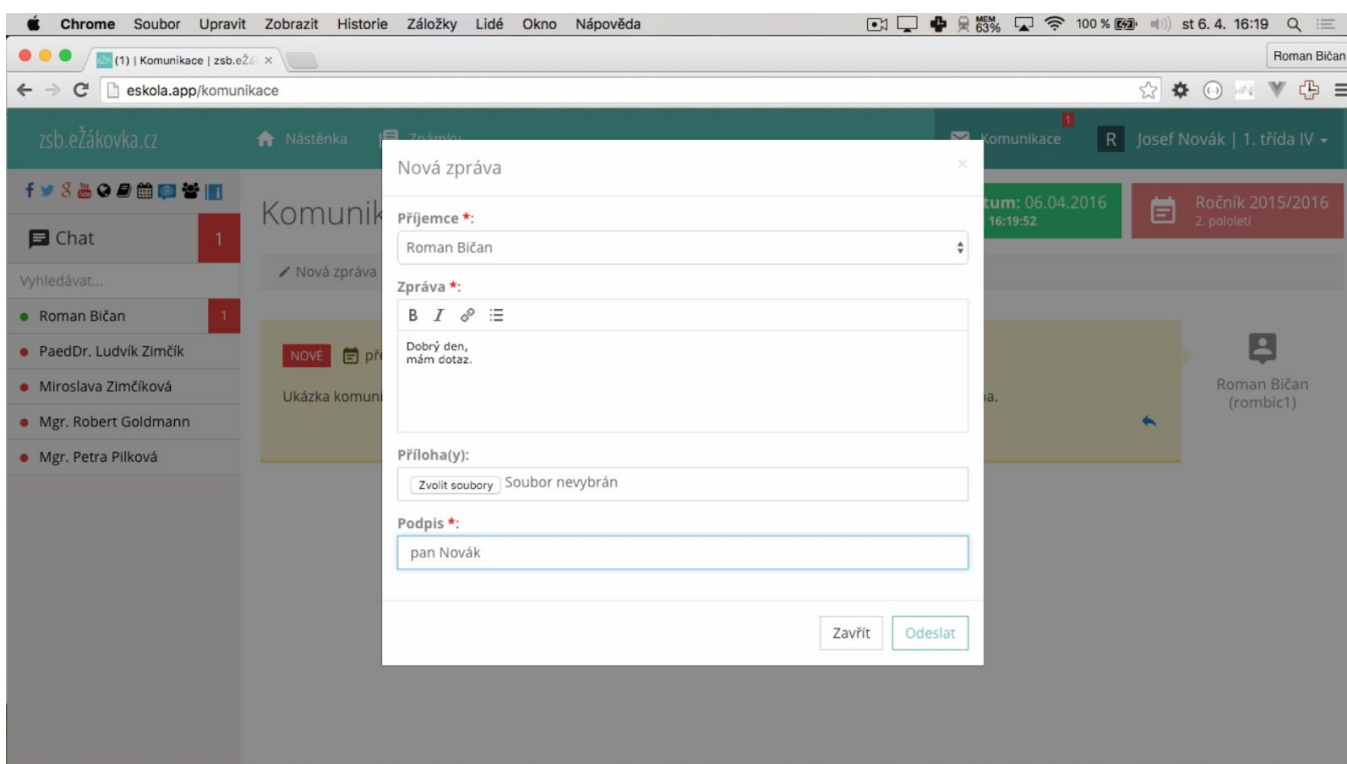

Všechna pole je potřeba správně vyplnit, pouze příloha je volitelná.

Odeslaná zpráva se objeví i nám.